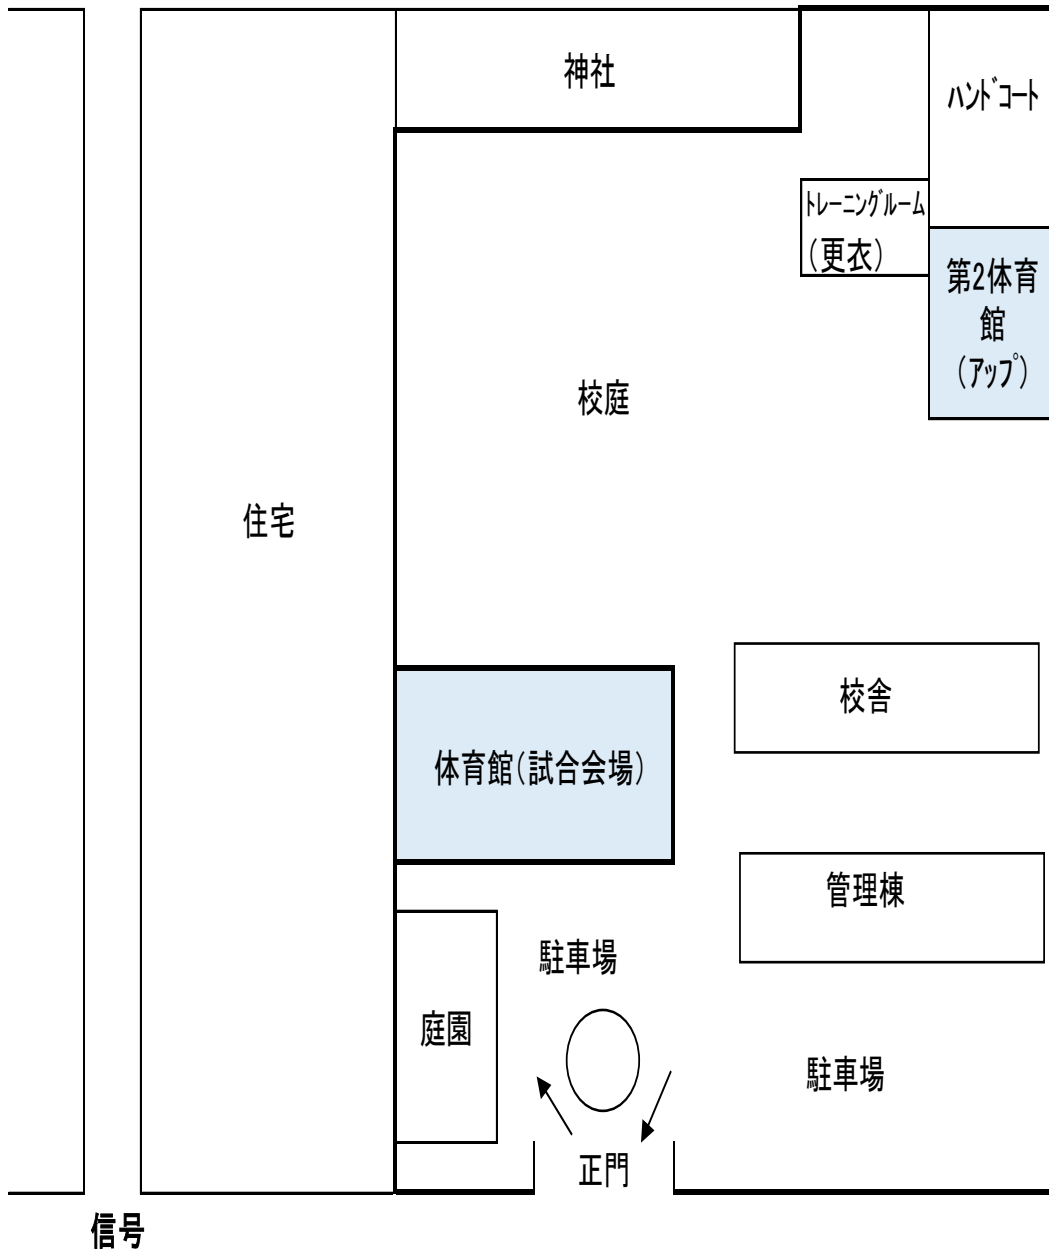

富岡特別支援学校・駐車場の案内

富岡実業高校

富岡警察

正門

信号

入口

体育館の下が
乗用車駐車場
です。

体育館(試合会場)

ア
ミ
ュ
ー
ズ
富
岡

校庭

工事中で立入禁止です!

正門

富岡製糸場

富岡高校・駐車場の案内

富岡市民体育館・駐車場の案内

信号

信号

信号

254号