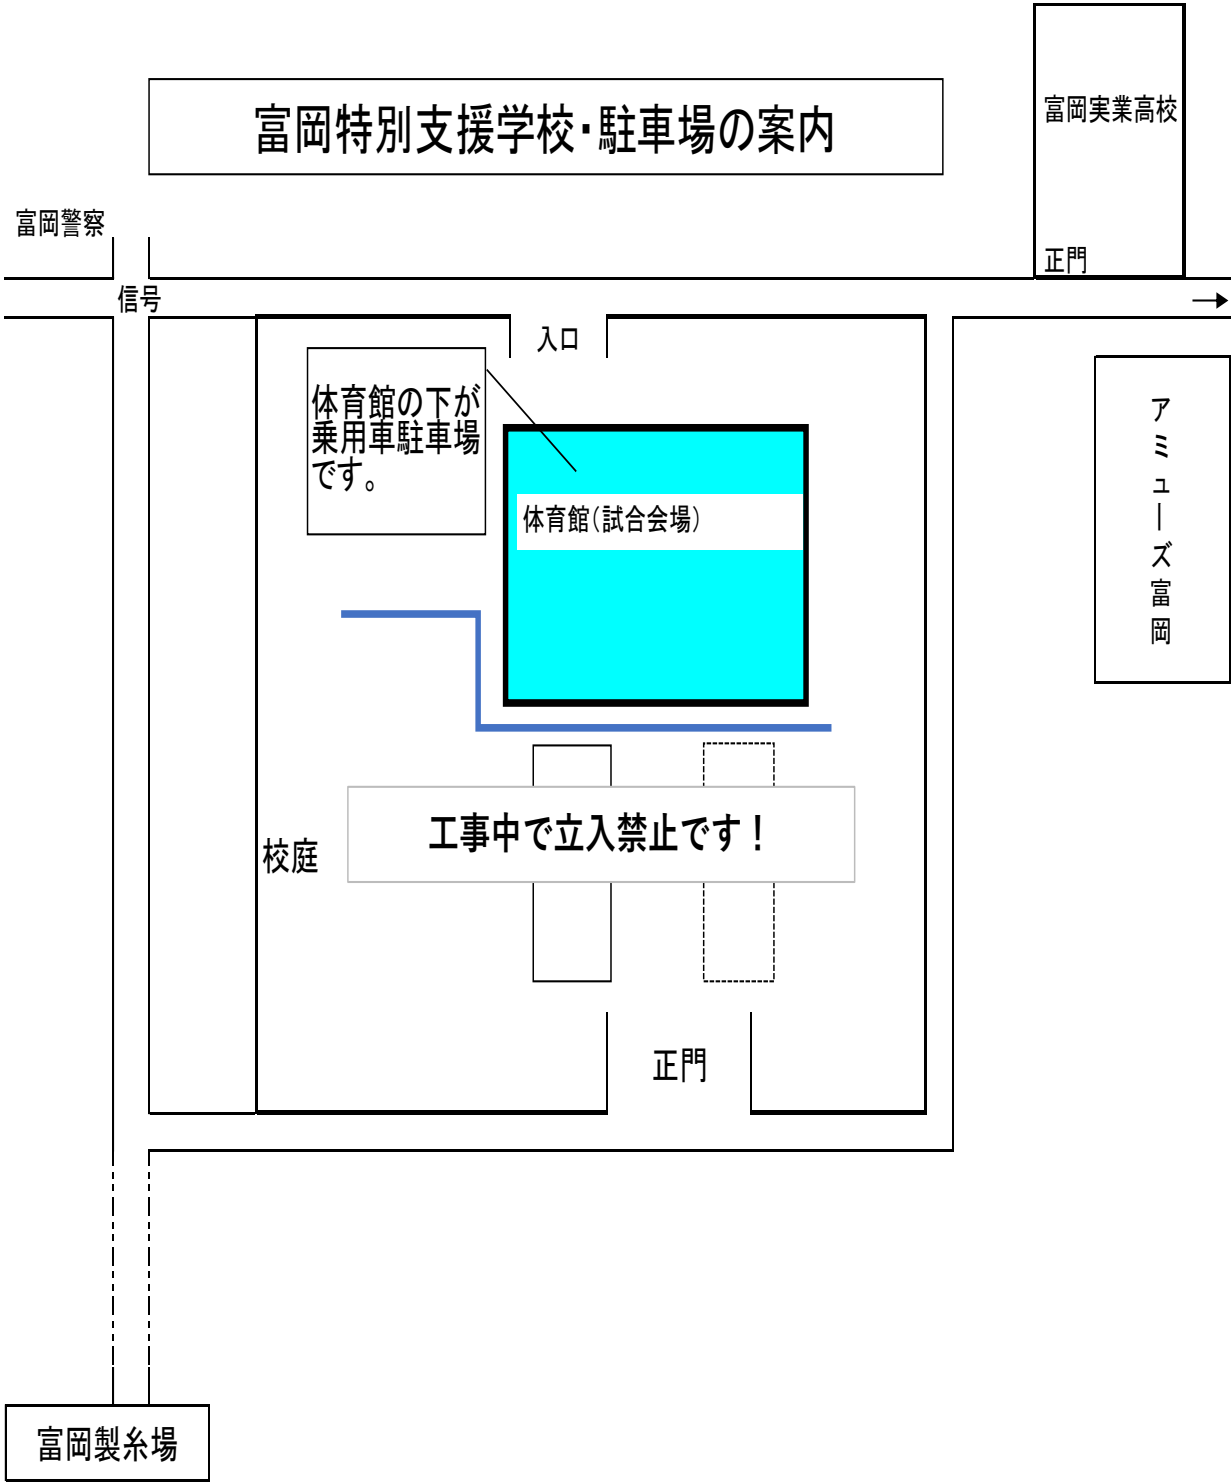

富岡特別支援学校・駐車場の案内

富岡実業高校

富岡警察

正門

信号

入口

体育館の下が
乗用車駐車場
です。

体育館(試合会場)

ア
ミ
ュ
ー
ズ
富
岡

校庭

工事中で立入禁止です!

正門

富岡製糸場

富岡高校・駐車場の案内

富岡市民体育館・駐車場の案内

信号

信号

信号

254号